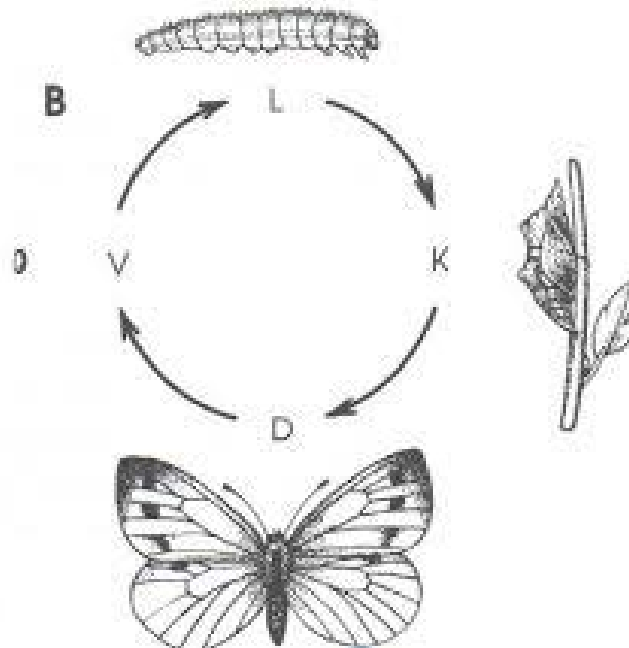

Hmyz s proměnou dokonalou

Hmyz s proměnou dokonalou

- ☀ **vajíčko** → larva → kukla → dospělec
- ☀ larva se nepodobá dospělci
- ☀ žravá a rychle roste
- ☀ **kukla** – klidové stádium, přeměna larvy v dospělce

Sítokřídlí

- ☀ křídla jsou protkaná jemnou žilnatinou
- ☀ významní predátoři

ZLATOČKY (uč. 49)

- ☀ živí se mšicemi

larva se živí mšicemi

MRAVKOLVI (uč. 45)

- ☀ zajímavé larvy s velkým zadečkem
- ☀ larvy mají pasti v písku a loví do nich mravence

Blanokřídlí

uč. 21

- ☀ 2 páry **blanitých křídel**
- ☀ 2 složené a 3 jednoduché oči
- ☀ samice mají **kladélko**, některé **žihadlo**
- ☀ patří sem **společenský (sociální) hmyz** (mravenci, včely, čmeláci, vosy)